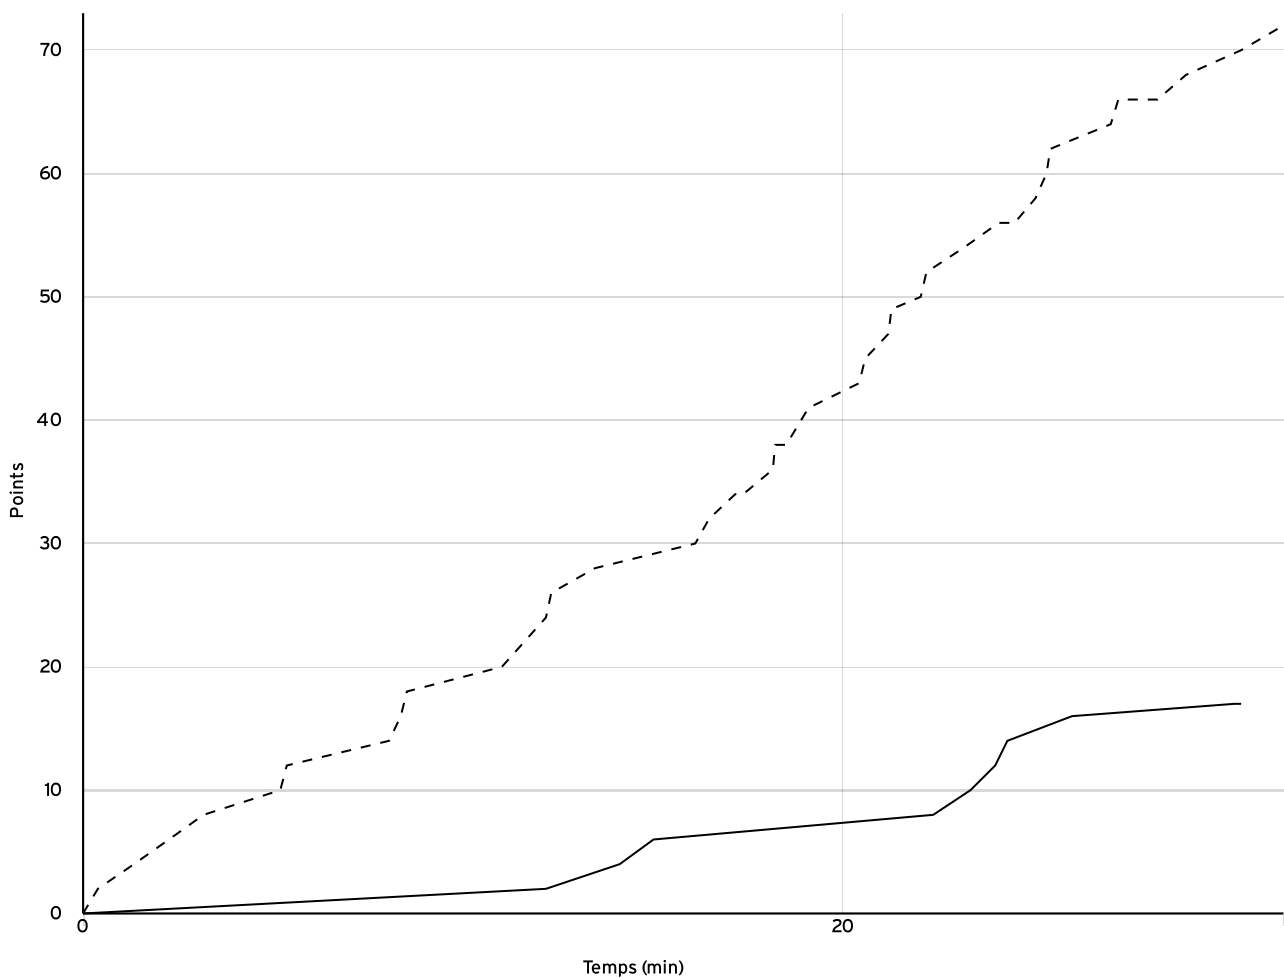

Départemental
masculin U13 -
Division 10
DMU13-10

Rencontre N° 35

Date 16/10/22

Heure 09:00

Lieu VAIRES-SUR-MARNE

Poule E

1er arbitre ATIGUI S

2e arbitre
NSHIMYIMANA D

3e arbitre

DONNÉES ET RATIOS

Données	LOCAUX	VISITEURS
Avantage maximum	0	55
Série maximum	4	24
Points du banc	1	20
Égalités		0
Durée de l'avantage	00:00	09:01

PROGRESSION DU SCORE

LOCAUX

VISITEURS