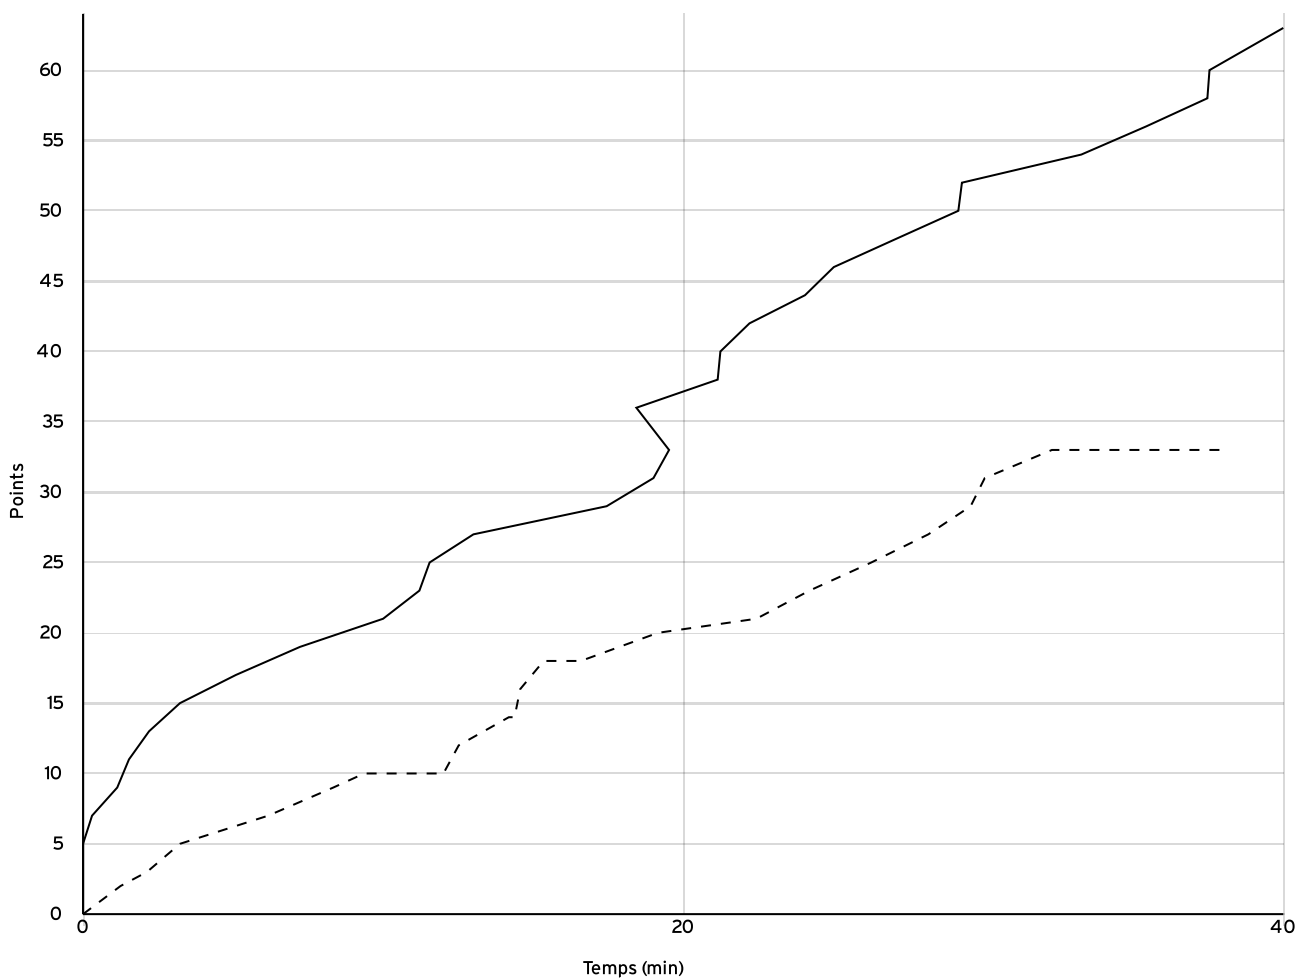

Départemental  
 masculin U15 -  
 Division 10  
 DMU15-10

Rencontre N° 27

Date 15/10/22

Heure 17:30

Lieu CREGY-LES-MEAUX

Poule A

1<sup>er</sup> arbitre ROEYE F

2<sup>e</sup> arbitre

3<sup>e</sup> arbitre

DONNÉES ET RATIOS

Données	LOCAUX	VISITEURS
Avantage maximum	30	0
Série maximum	11	6
Points du banc	12	13
Égalités		0
Durée de l'avantage	11:18	00:00

PROGRESSION DU SCORE

LOCAUX

VISITEURS