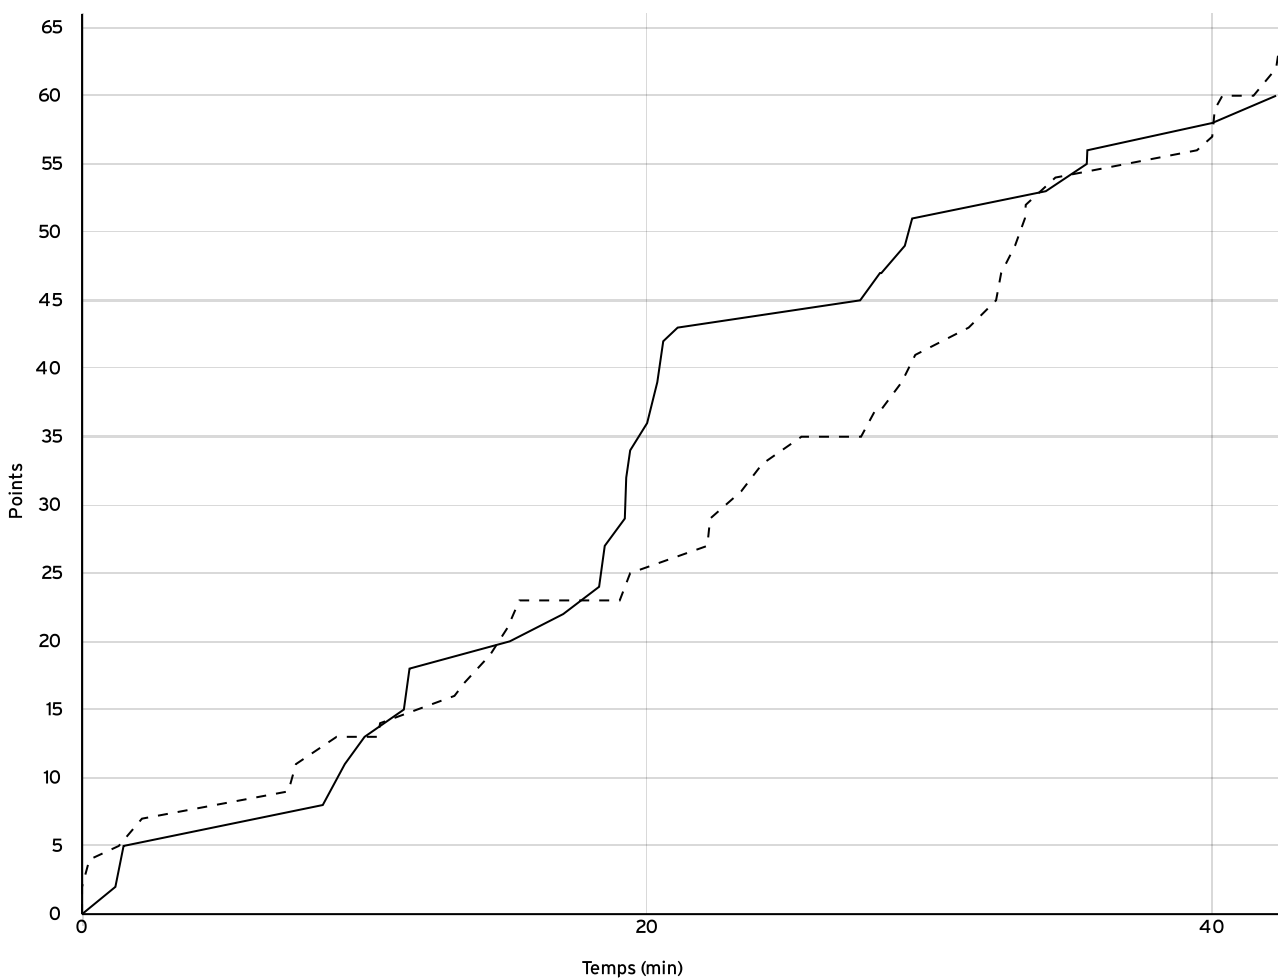

Départemental masculin U17 -
 Division 10
 DMU17-10

Rencontre N° 21
 Poule A

Date 16/10/22
 1^{er} arbitre TAROUT T

Heure 13:15
 2^e arbitre

Lieu CREGY-LES-MEAUX
 3^e arbitre

DONNÉES ET RATIOS

Données	LOCAUX	VISITEURS
Avantage maximum	18	6
Série maximum	11	13
Points du banc	13	7
Égalités		5
Durée de l'avantage	NaN:NaN	NaN:NaN

PROGRESSION DU SCORE

LOCAUX

VISITEURS