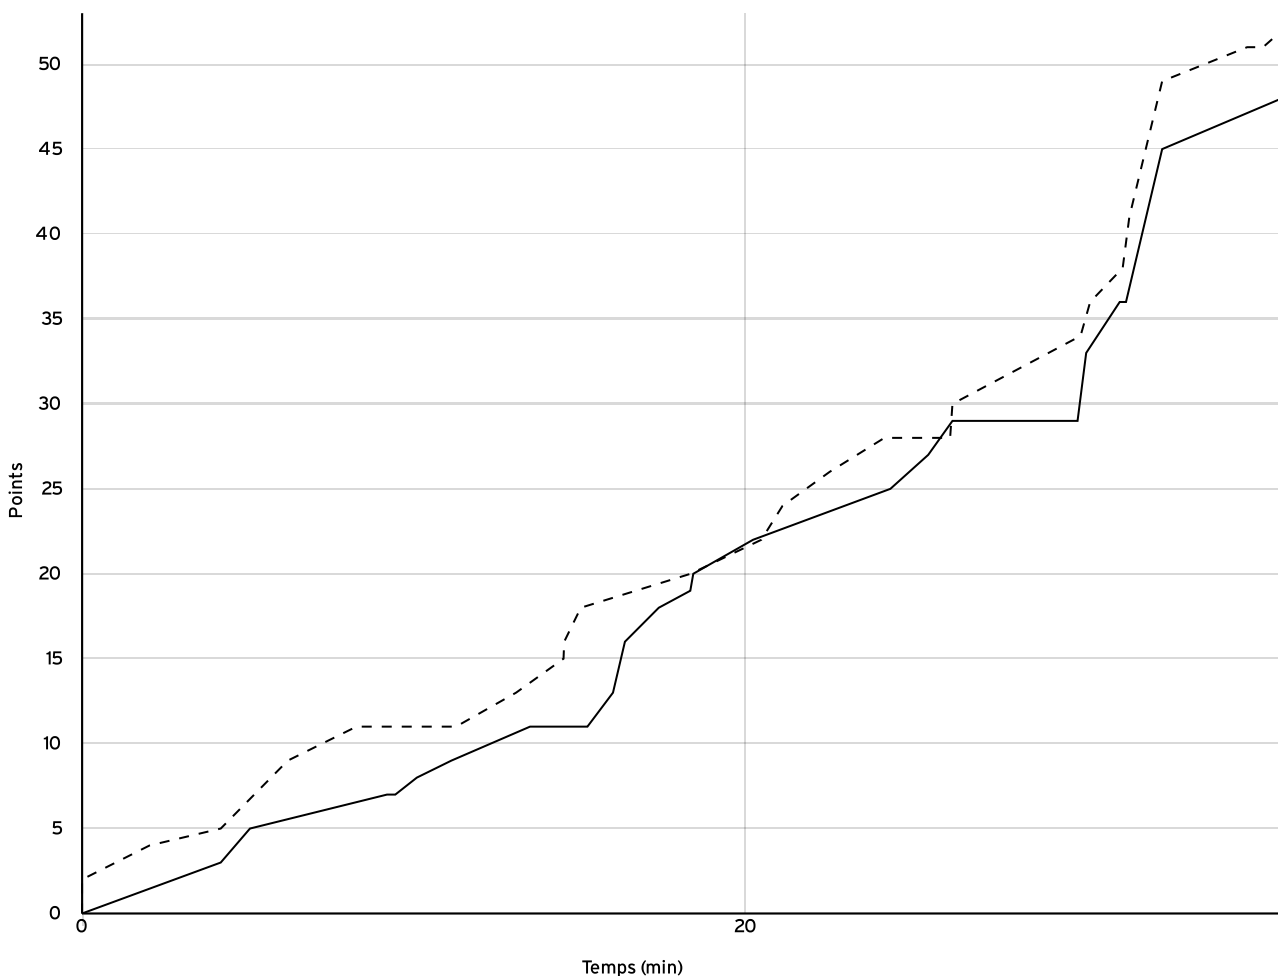

VISITEURS

N° Maillot	NOM Prénom	5 de départ	Tps de jeu	Nb Pts Marqués	Nb Tirs Réussis	3 Pts Réussis	2 Int Réussis	2 Ext Réussis	LF Réussis	Ftes Com
4	ZERBO, Moussa	×	37:00	11	4	0	4	0	3	4
5	BRANGER, Maxence		02:53	0	0	0	0	0	0	1
6	MINIER, Tom		00:07	0	0	0	0	0	0	1
7	OUKACI, Sofiane		21:49	15	6	1	5	0	2	4
8	BENAISSA, Kamel	×	25:19	6	3	0	3	0	0	5
9	MARCON, Quentin		12:01	0	0	0	0	0	0	1
10	MASSIA, Cedric	×	33:56	3	1	1	0	0	0	0
11	SIDIBE, Thierno	×	36:27	13	6	0	6	0	1	3
13	NUISSIER, Lorenzo	×	30:26	4	2	0	2	0	0	2
Total Équipe			199:58	52	22	2	20	0	6	21
Total Banc				15	6	1	5	0	2	7
Total 5 de Départ				37	16	1	15	0	4	14
Total 1ère Mi-temps				20	0	0	0	0	0	8
Total 2ème Mi-temps				32	0	0	0	0	0	13
Total Prolongation				0	0	0	0	0	0	0
Entraîneur			undefined							0

Départementale
 masculine seniors
 - Division 3
 DM3

Rencontre N° 250 Date 16/04/23 Heure 14:00 Lieu SAINT-THIBAULT-DES-VIGNES
 Poule B 1^{er} arbitre Lesquelen C 2^e arbitre LACASE G 3^e arbitre

DONNÉES ET RATIOS

Données	LOCAUX	VISITEURS
Avantage maximum	2	8
Série maximum	8	8
Points du banc	28	15
Égalités		5
Durée de l'avantage	00:00	16:32

PROGRESSION DU SCORE

LOCAUX

VISITEURS